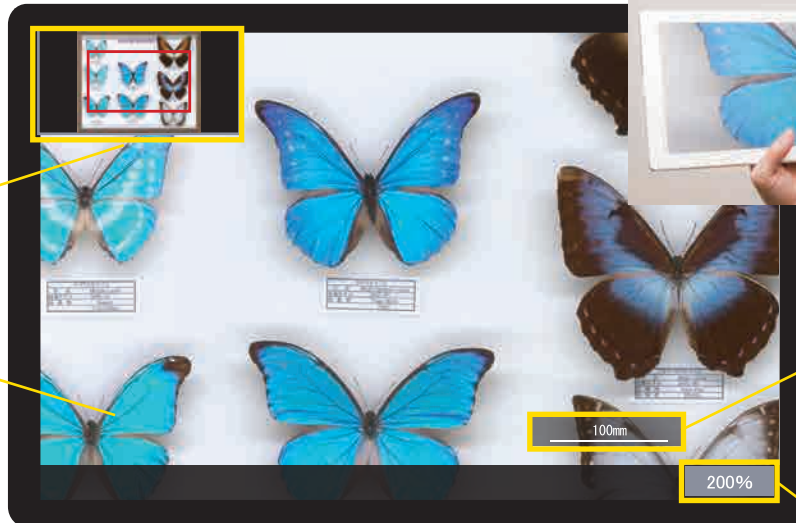

● 特徴

ロケーター

拡大時の閲覧位置表示、見たい箇所へのジャンプ機能。鑑賞者が自由自在に興味、関心の注目点に行き来できる。

画像タイル化

巨大画像をタイル構造に分解。数億画素を高速閲覧可能。

デジタルギャラリー
WEBで公開中!

デジタルスケール

拡大・縮小にあわせて対象物上の実寸法を表示。

等倍・倍率表示

対象物の等倍表示 (100%)。拡大・縮小と連動した倍率表示。

昆虫標本提供：野清美憲様

PC電源ONで簡単起動

PCの電源をONにすれば、自動でアプリを起動。起動時に余計な操作は必要なくボタン一つでON/OFFが可能。

ライセンスフリーの画像ビューアー

画像ビューアーはオープンソースを使用。ライセンスフリーのため永続使用時の費用発生なし。(※Adobe Photoshopなどの有料ソフトは不要です。)

セキュリティー対策

USBコネクタロック、HDD/SSD書き込み禁止他セキュリティー性の向上や、不意の操作によるトラブルを削減。KIOSK端末。

● 概仕様

- 入力装置
 - ・アイメジャー製オルソスキャナ
 - ・非接触イメージスキャナEXE (エグゼ)
- 光学解像度
 - ・800ppi (32マイクロメートル/画素)
 - ・1200ppi (21マイクロメートル/画素)
- 表示装置 (タッチパネルディスプレイ)
 - (1) SHARP BIGPAD PNL401C
 - ・40インチ(フルHD)
 - ・表示画素密度 (pixel density) 56ppi
 - (2) EPSON LT22W81L
 - ・21.5インチ(フルHD)
 - ・表示画素密度 (pixel density) 102 ppi (pitch: 0.248mm)
 - (3) ELZO DuraVision FDF2382WT
 - ・23インチ(フルHD)
 - ・表示画素密度 (pixel density) 95 ppi (pitch: 0.265mm)
- 制御PC
 - ・排気ファン無し静音コンパクトPC
 - ・Windows10 Embedded 搭載モデル (10年間の安心サポート)
 - ・ロックダウン機能搭載 (セキュリティーシステム)

タッチ、筆使い、 絵の具の乗せ方まで

作家のタッチ、筆使い、作画の絵の具の乗せ方、順番などを研究、観察できる。

裸眼で10倍以上に拡大した観察が可能

800ppi 画像にて、1400%拡大。1200ppi 画像にて、2140%の拡大が可能。

開発・製造元

アイメジャー株式会社

390-0876 長野県松本市開智 2-3-33
phone 0263-50-8651 facsimile 0263-50-8652
info@imeasure.jp
www.imeasure.co.jp 最新情報はウェブサイト